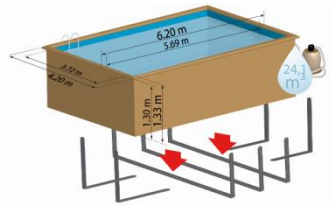

Solera de hormigón: Obligatorio (VIGAS METÁLICAS)
Concrete platform: Obligatory (BURIED STEEL BEAM)

PALETIZADO 1 PALLET 1

Unidades Units	1
Medidas Size	405 x 111 x 62 cm
Volumen Volume	5 m³
Peso Weight	1180 kg

PALETIZADO 2 PALLET 2

Unidades Units	1
Medidas Size	80 x 120 x 100 cm
Volumen Volume	0,96 m³
Peso Weight	400 kg

PALET 1+2 PALLET 1+2

Medidas Size	480 X 120 X 160 cm
Volumen Volume	12,24 m³
Peso Weight	1580 kg

Video montaje
Assembly video

PRODUCTOS COMPLEMENTARIOS COMPLEMENTARY PRODUCTS