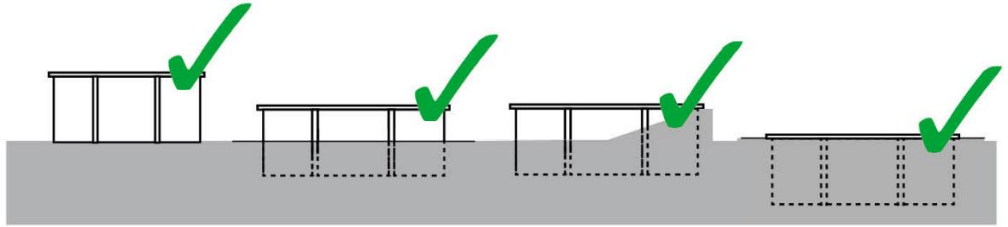

Skimmer Skimmer

Color: Blanco
Color: White

Escalera Ladder

Madera + Inox
Wood outside +Stainless inside

**Kit acceso al skimmer
Skimmer access kit**

Solera de hormigón: Obligatorio (VIGAS METÁLICAS)
Concrete platform: Obligatory (BURIED STEEL BEAM)