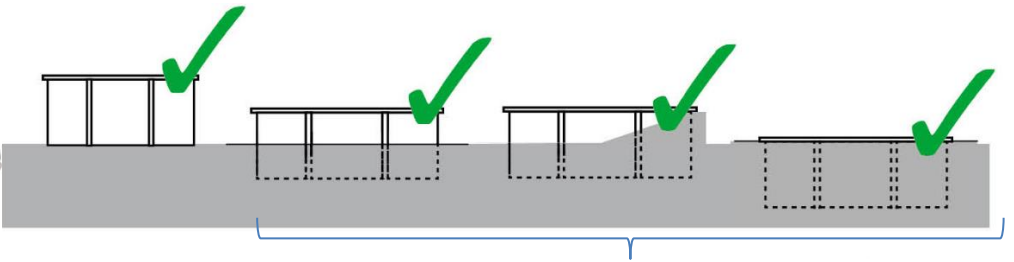

**Skimmer Skimmer**

Color: Blanco  
Color: White

**Kit acceso al skimmer  
Skimmer access kit**

**Escalera Ladder**

Madera + Inox  
Wood outside +Stainless inside

Solera de hormigón: Opcional  
Concrete platform: Optional