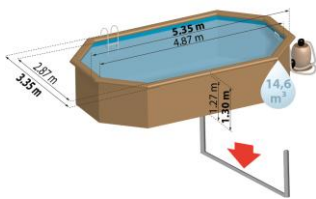

**BAMBU**

<b>Referencia</b>	KPBOC535 BAMBU
<b>Descripción</b>	Piscina ovalada de madera
<b>Estructura</b>	Madera
<b>Dimensiones exteriores</b>	535 x 335 x 130cm
<b>Dimensiones interiores</b>	487 x 287 x 127cm
<b>Volumen</b>	14,6 m <sup>3</sup>
<b>Espacio necesario</b>	605 x 407 cm
<b>Lados</b>	8

<b>Reference</b>	KPBOC535 BAMBU
<b>Description</b>	Oval wooden pool
<b>Structure</b>	Wood
<b>Exterior dimensions</b>	535 x 335 x 130cm
<b>Interior dimensions</b>	487 x 287 x 127cm
<b>Volume</b>	14,6 m <sup>3</sup>
<b>Installation space</b>	605 x 407 cm
<b>Panels</b>	8

**Estructura Structure**

Madera – 46 mm (Grosor)  
Wood – 46 mm (Thickness)

**Liner Liner**

PVC – Azul – 60/100  
PVC – Blue – 60/100

**Perfileria**

Playas: 6: 145x1389mm + 2:145x3389mm + 6:  
145x1269 + 2: 145x3269mm (playa doble)  
Edges: 6: 145x1389mm + 2:145x3389mm + 6:  
145x1269 + 2: 145x3269mm (double edge)

**Skimmer Skimmer**

Color: Blanco  
Color: White

**Kit acceso al skimmer  
Skimmer access kit**

**Escalera Ladder**

Madera + Inox  
Wood outside +Stainless inside

Solera de hormigón: Opcional  
Concrete platform: Optional