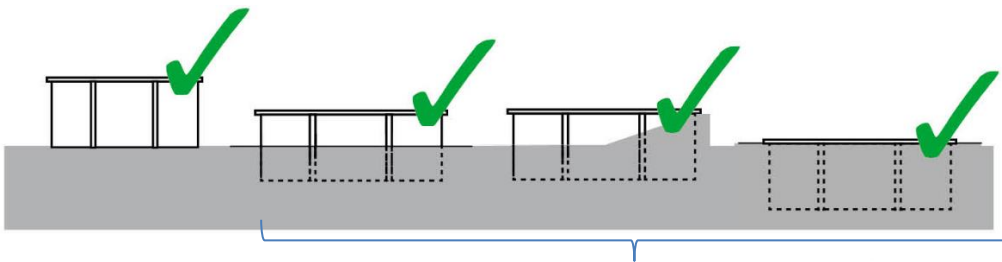

Skimmer Skimmer

Color: Blanco
Color: White

Kit acceso al skimmer Skimmer access kit

Escalera Ladder

Madera + Inox
Wood outside +Stainless inside

OMEGA SYSTEM

PALETIZADO 1
PALLET 1

Unidades Units	1
Medidas Size	400 X 120 X 40 cm
Volumen Volume	1,99m ³
Peso Weight	700 kg