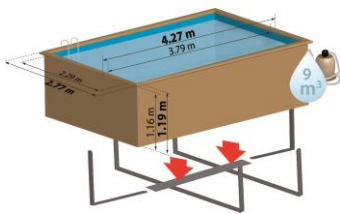

Referencia	790096 Marbella
Descripción	Piscina madera rectangular
Estructura	Madera
Dimensiones exteriores	427 x 277 x 119 cm
Dimensiones interiores	379 x 229 x 116 cm
Volumen	9 m ³
Espacio instalación	500 x 350 x 15 cm
Lados	4

Embellecedores metálicos Metal covers

Manta Bottom protective blanket

Suelo + pared
Floor + wall

Filtración Filtration

Arena: ±20kg (incluida) - Silex 0,4 - 0,8 mm
Cuba: Ø320 - 180W - Válvula 5 vías .
Caudal: 4m³ /h
Sand: ±20kg (included) - Silex 0,4 - 0,8 mm
Tank: Ø320 - 180W - Valve 5 ways .
Flow: 4m³ /h

Skimmer Skimmer

Color: Blanco
Color: White

Kit acceso al skimmer Skimmer access kit

Escalera Ladder

Madera + Inox
Wood outside +Stainless inside

OMEGA SYSTEM

PALETIZADO 1
PALLET 1

Unidades Units	1
Medidas Size	400 X 120 X 40 cm
Volumen Volume	1,99m ³
Peso Weight	700 kg

PALETIZADO 2
PALLET 2

Unidades Units	1
Medidas Size	80 X 200 X 85 cm
Volumen Volume	1,6 m ³
Peso Weight	252 kg

PALET 1+2
PALLET 1+2

Medidas Size	400 X 120 X 141,5 cm
Volumen Volume	3,59 m ³
Peso Weight	952 kg